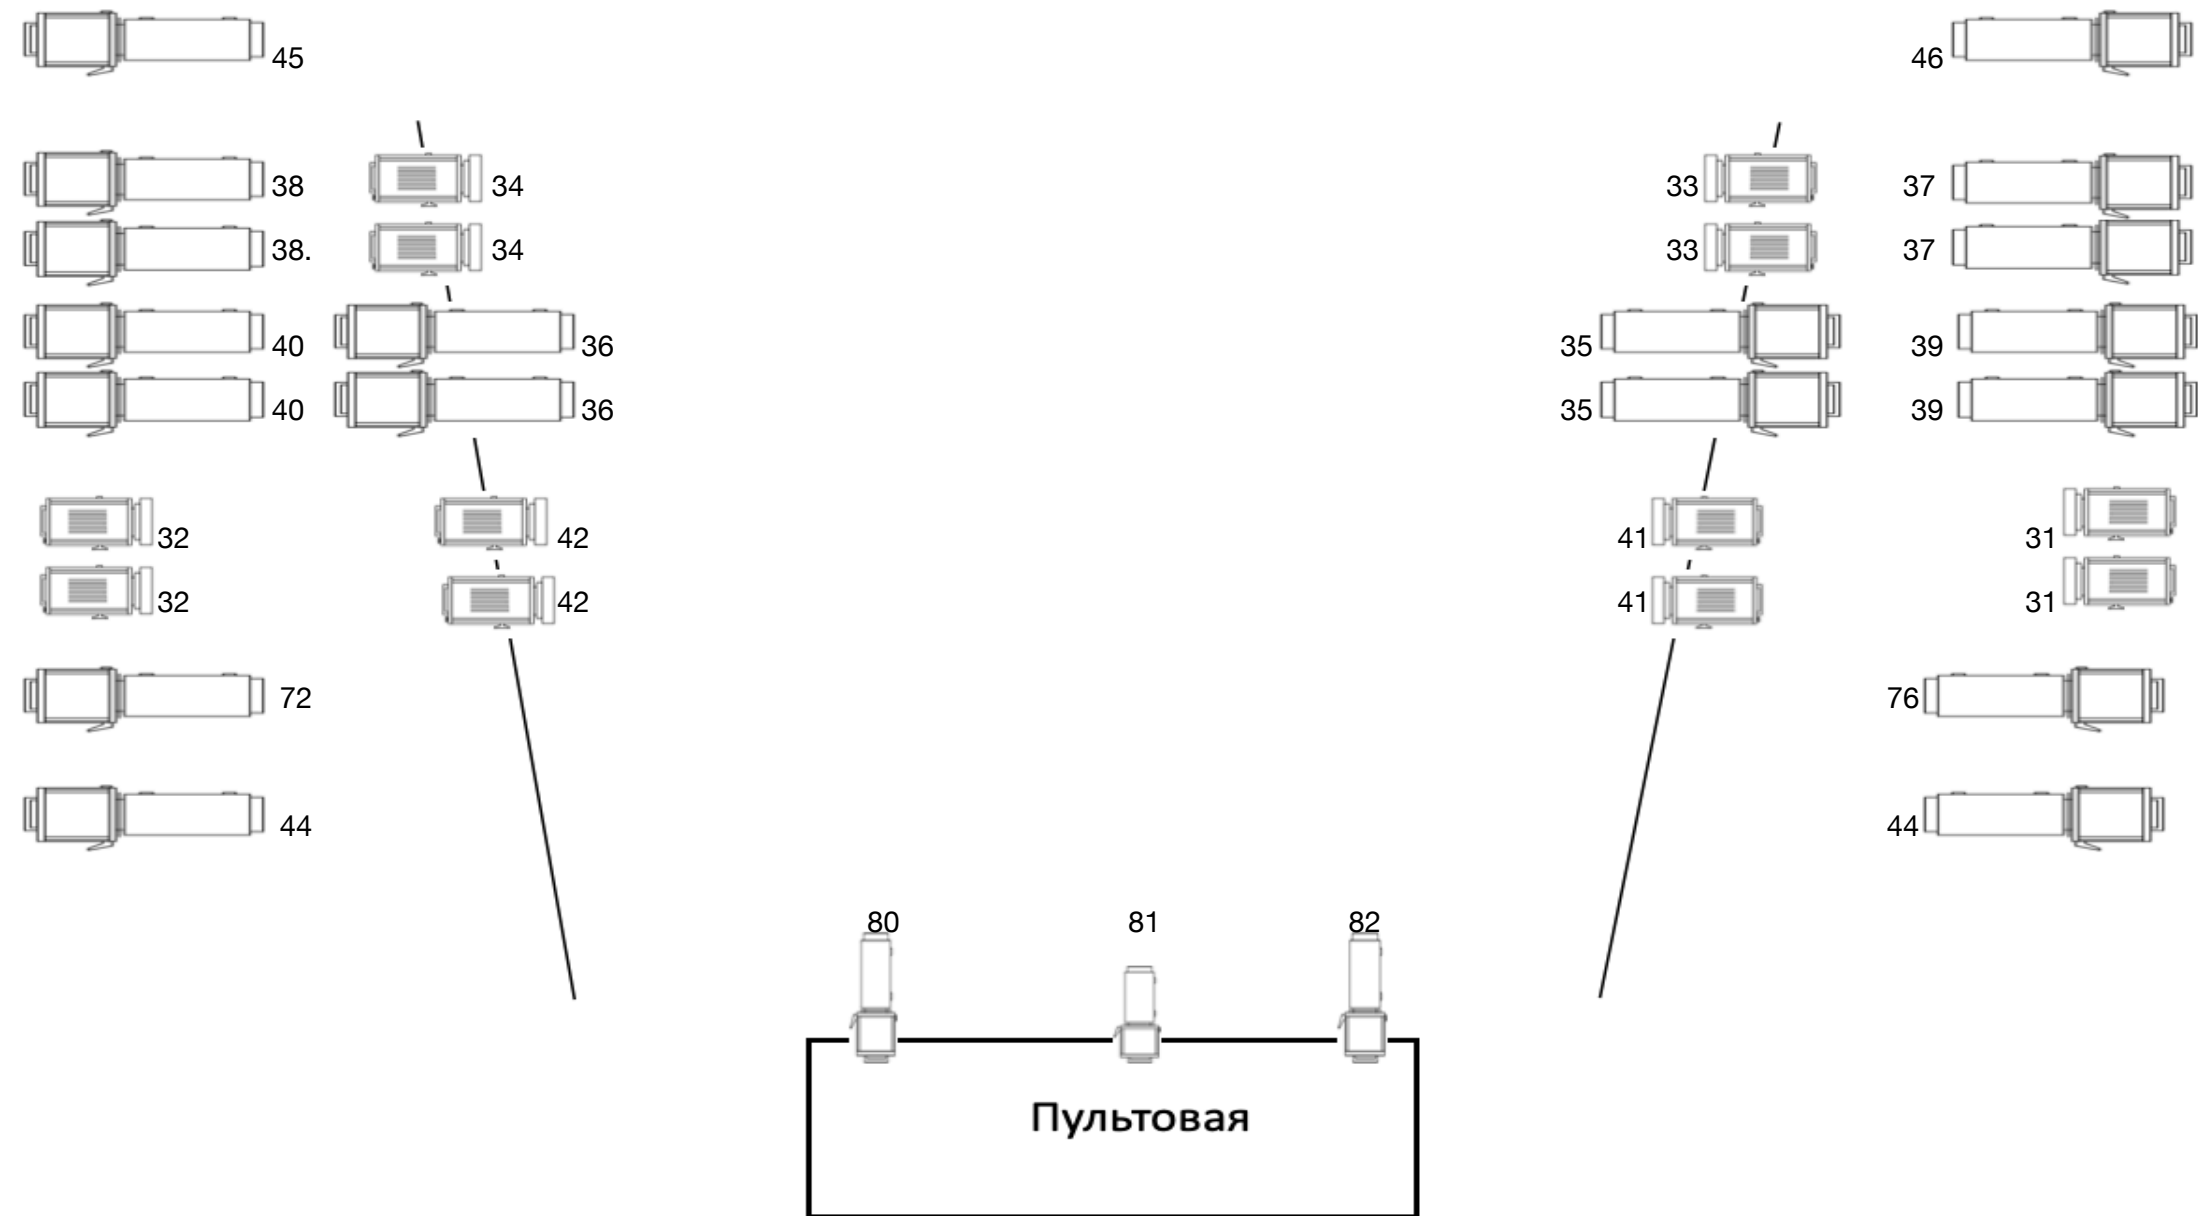

Схема расположения приборов и адресов на софитах

4 Софит

3 Софит

210. 221. 222 221 222 212 222 221 222 221. 214

2 Софит.

205. 217. 218 206. 217. 218. 207. 218. 217. 208. 218. 217. 209

1 Софит

216. 200. 201. 215. 202. 215 203 204 216

Адреса выше линии, для интеллектуальных приборов
 Адреса ниже линии, для статичных приборов.

Схема расположения приборов и адресов на планшете и передвижных порталах

Схема расположения приборов и адресов на ложах в зрительном зале