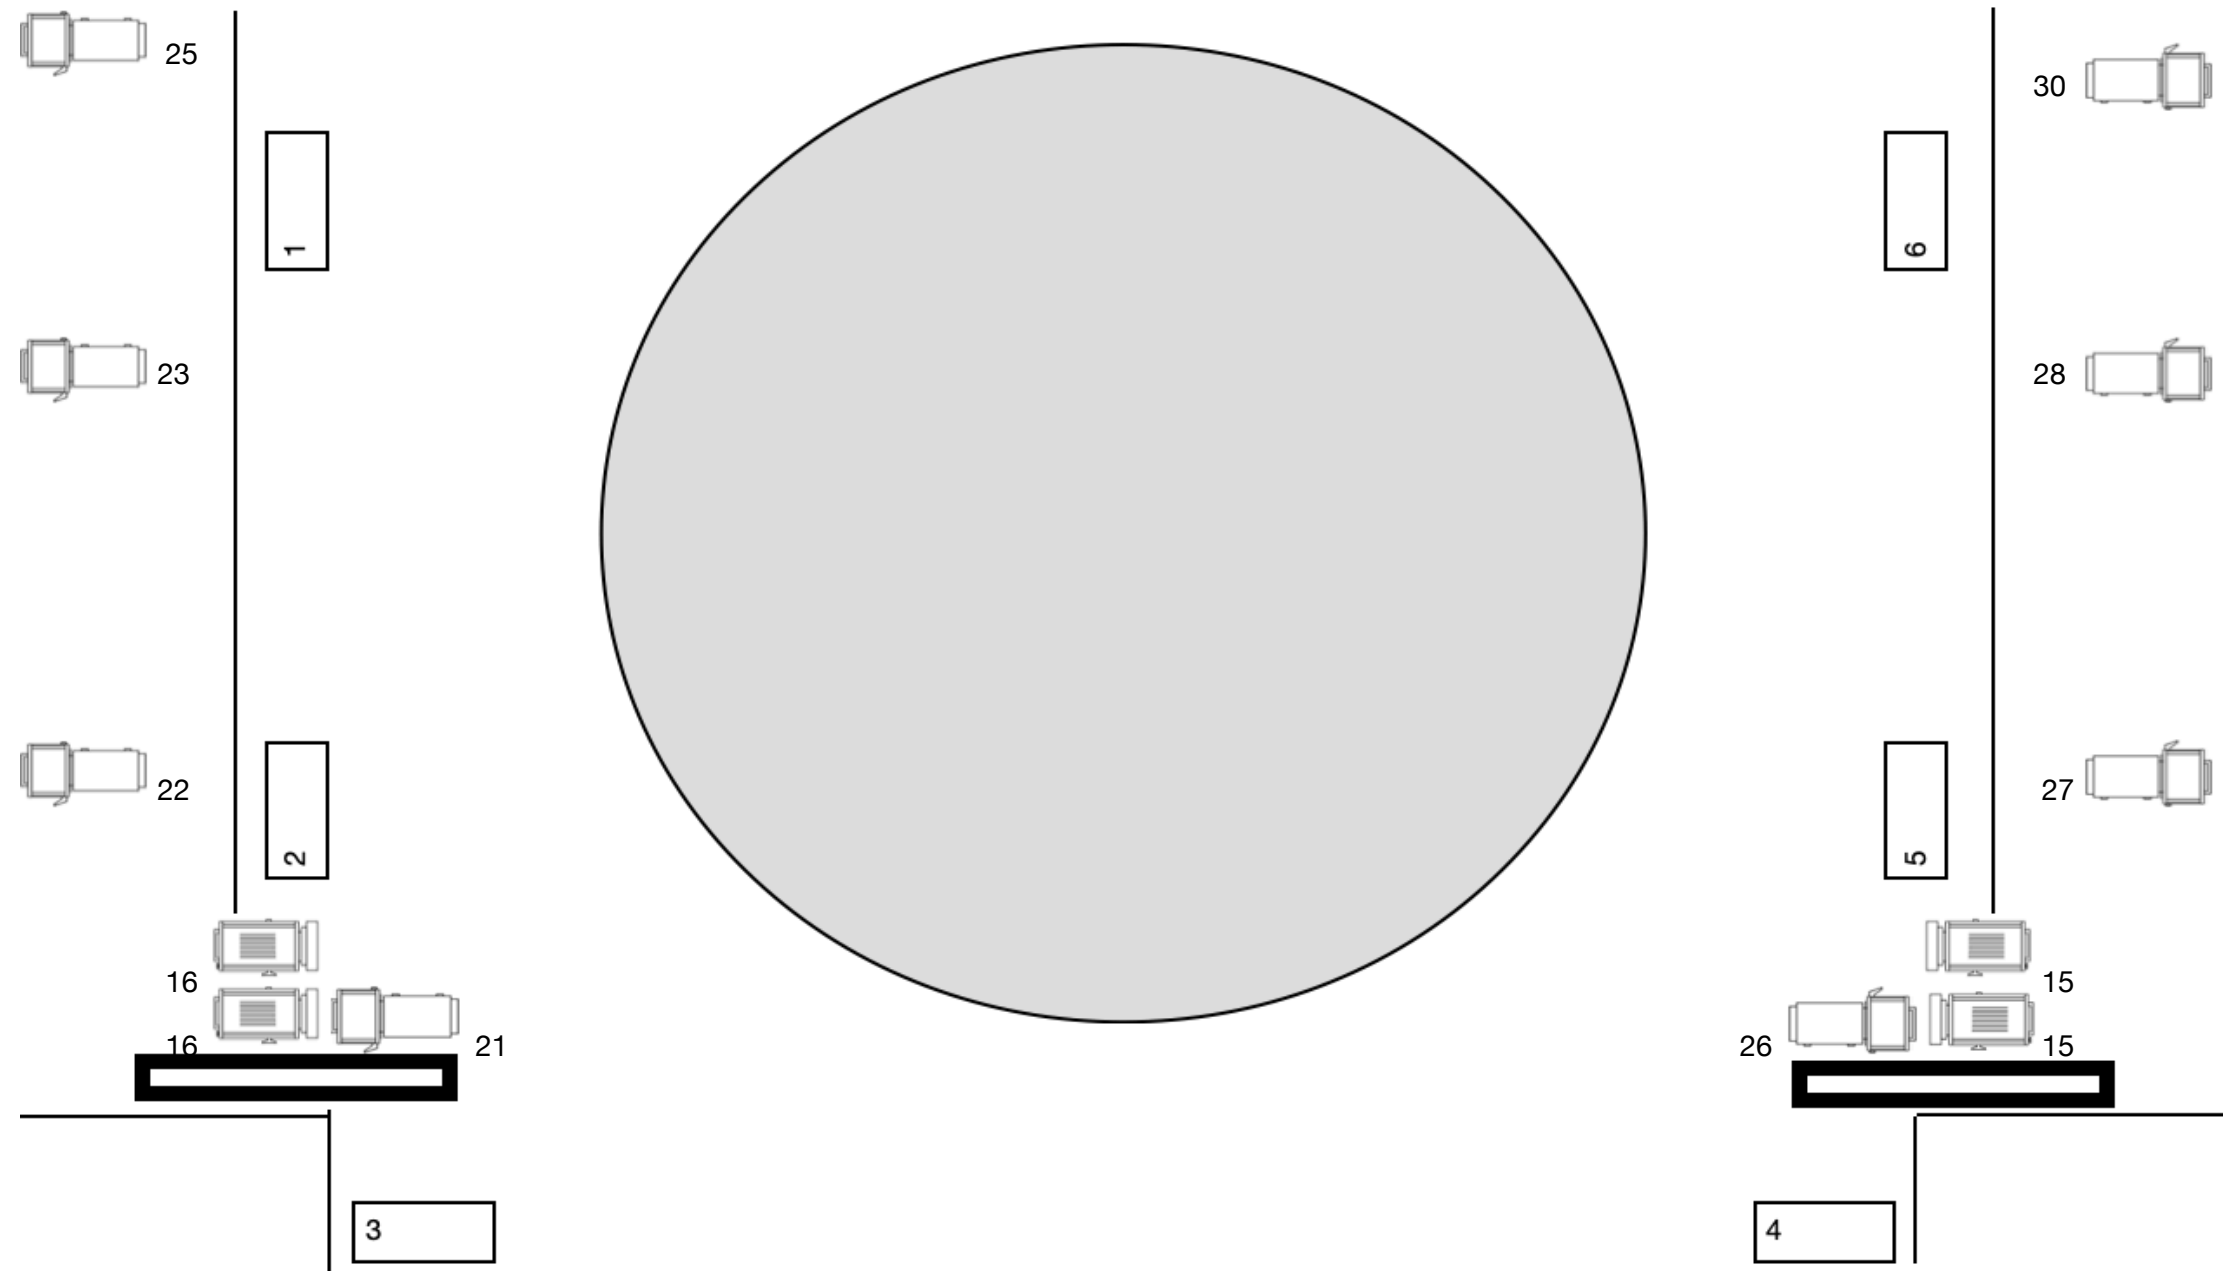

Схема расположения приборов и адресов на софитах

4 Софит

3 Софит

210. 221. 222 221 222 212 222 221 222 221. 214

2 Софит.

205. 217. 218 206. 217. 218. 207. 218. 217. 208. 218. 217. 209

1 Софит

216. 200. 201. 215. 202. 215 203 204 216

Адреса выше линии, для интеллектуальных приборов
 Адреса ниже линии, для статичных приборов.

Схема расположения приборов и адресов на планшете и передвижных порталах

Схема расположения приборов и адресов на ложах в зрительном зале